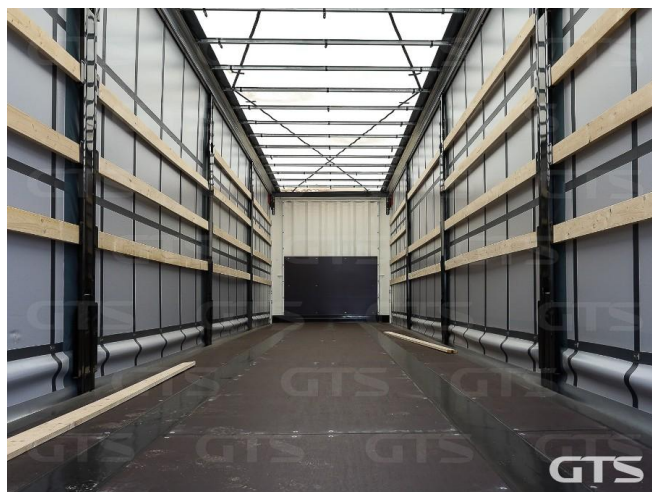

Шторный полуприцеп

## Основные характеристики

Длина: 13.6

Склад: Нижний Новгород

Количество осей: 3

Марка осей: Krone

Тормоза: Дисковые

Задний портал: Ворота

Тип: Шторный